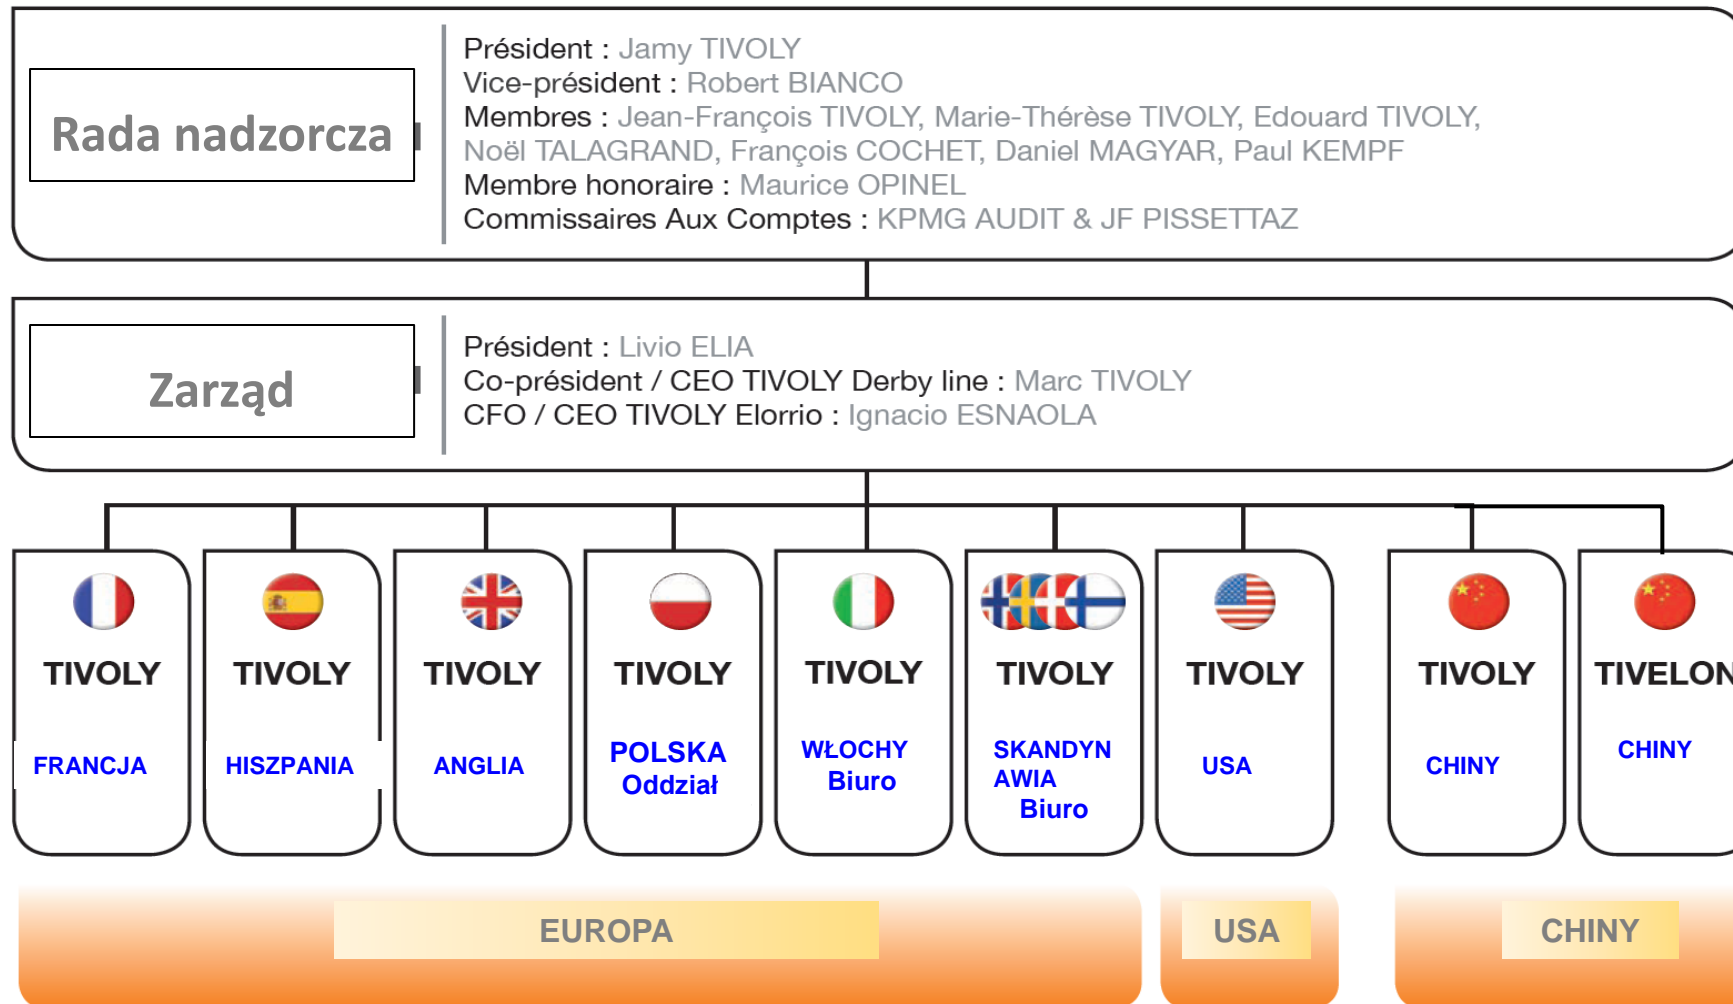

PARTNER użytkowników indywidualnych, profesjonalistów i przemysłu od 1917

Wszechstronna firma

 TIVOLY®

Firma Tivoly jest grupą przemysłową, której misją jest **projektowanie, produkcja i sprzedaż** narzędzi skrawających jak również produktów i usług powiązanych, przeznaczonych dla szerokiego kręgu odbiorców – począwszy od produkcji przemysłowej poprzez utrzymanie ruchu, aż po rynek DIY.

..Od 1936 do chwili obecnej...

Rodzina Jean-Michel TIVOLY.

Od 1961

Edouard TIVOLY z małżonką
Syn Lucien'a TIVOLY (1936)

Wszechstronna oferta

 **TIVOLY.** Narzędzia skrawające

 **TIVOLY.**

Osprzęt do elektronarzędzi

Kluczowe liczby

1917 : założenie firmy w Savoie.

2014

69 M€

Obrót w 2013 : **65,3 M€**

w tym **51%** ze sprzedaży międzynarodowej/Export

Zatrudnienie : **588** pracowników

Lokalizacja : **8** oddziałów na całym świecie

Lokalizacja

Organizacja

Struktura zarządzania

Koncepcja i produkcja

R&D

Marketing

Projektowanie

Produkcja