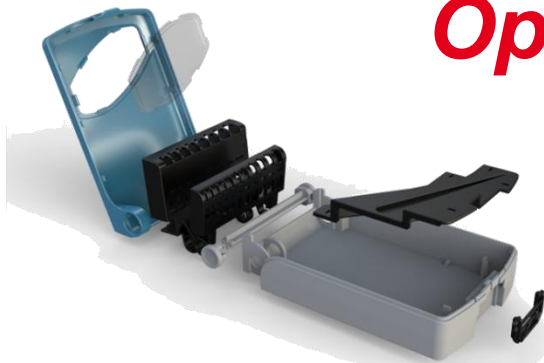

Opakowania