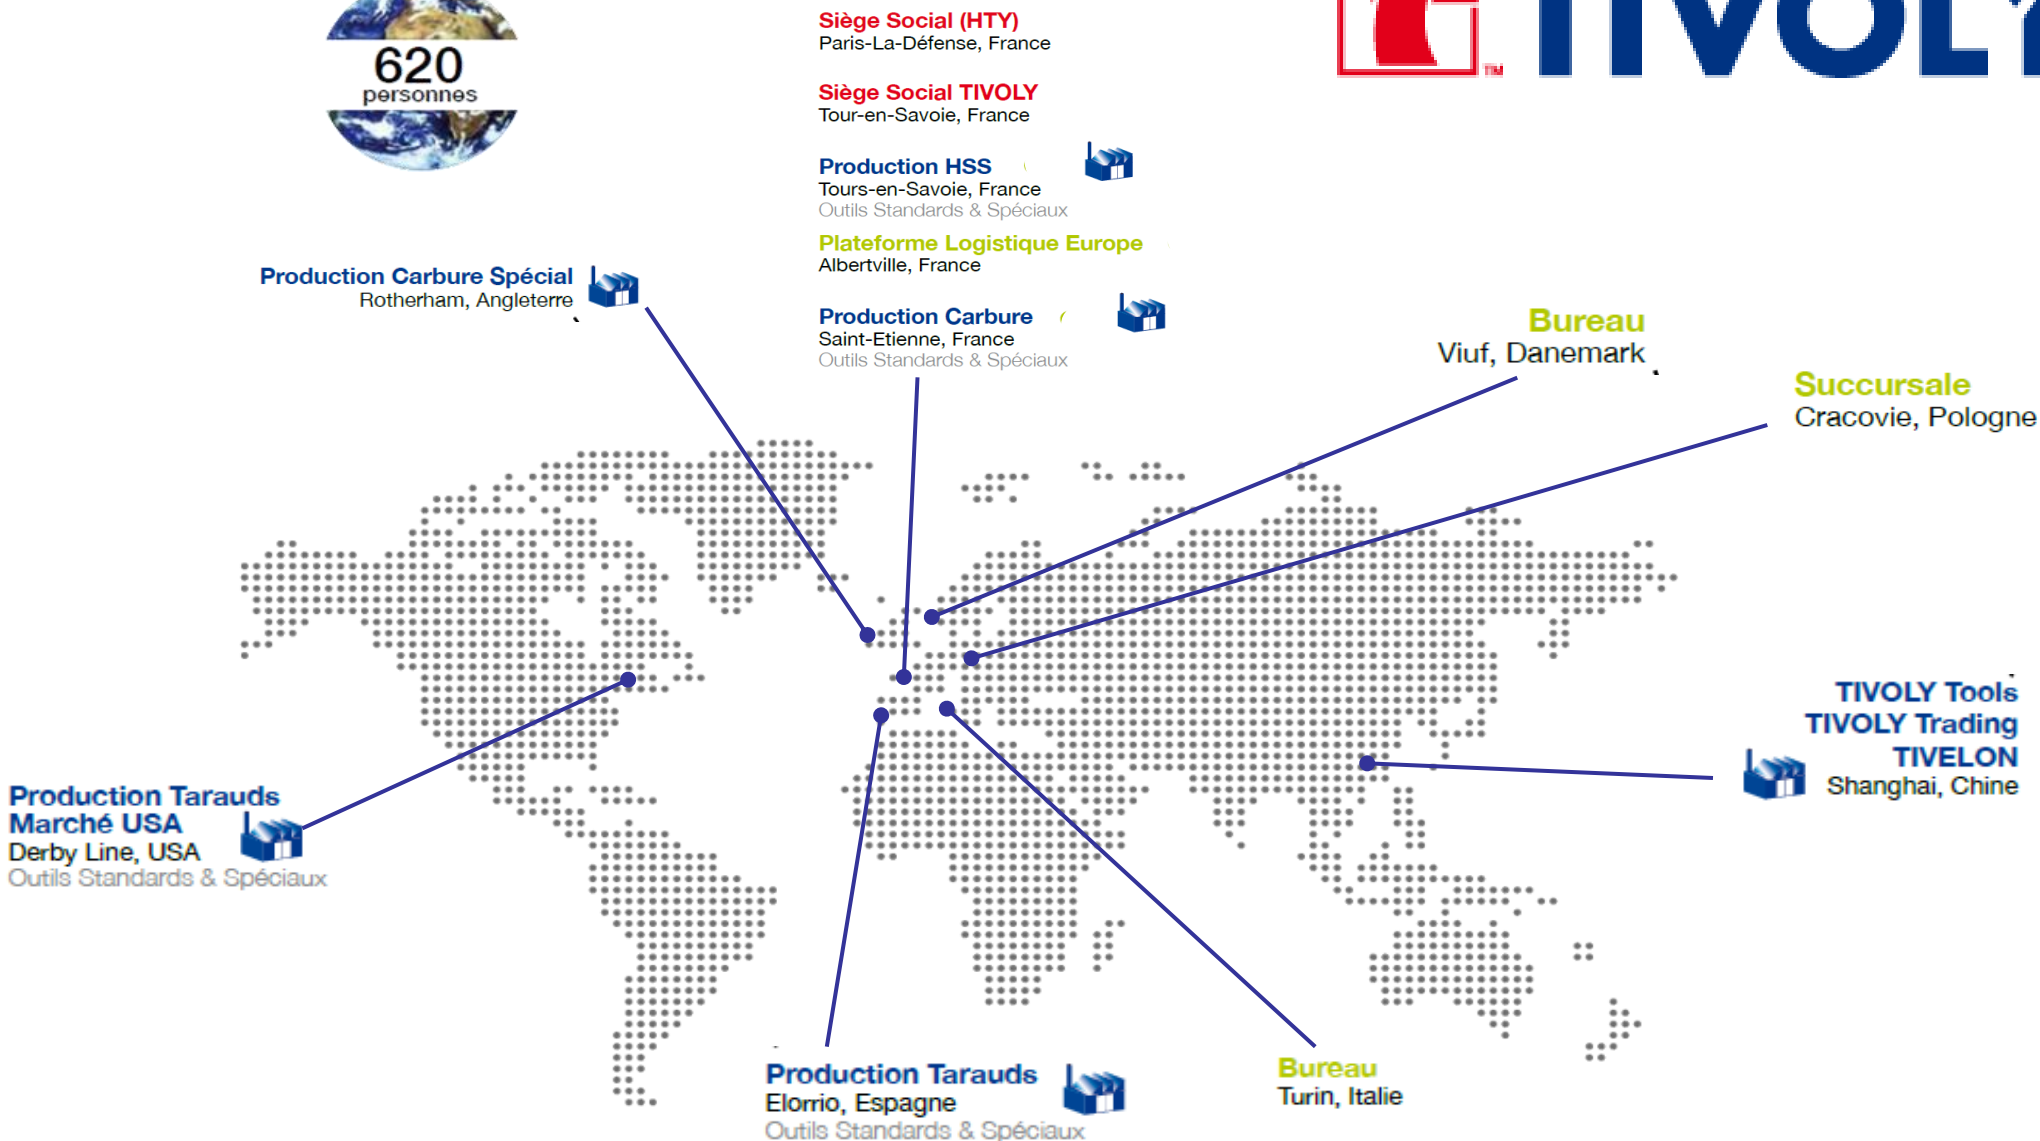

PARTNER użytkowników indywidualnych, profesjonalistów i przemysłu od 1917

Wszechstronna firma

 TIVOLY®

Firma Tivoly jest grupą przemysłową, której misją jest **projektowanie, produkcja i sprzedaż** narzędzi skrawających jak również produktów i usług powiązanych, przeznaczonych dla szerokiego kręgu odbiorców – począwszy od produkcji przemysłowej poprzez utrzymanie ruchu, aż po rynek DIY.

Kluczowe liczby

1917 : założenie firmy w Savoie.

2014

69 M€

Obrót w 2013 : **65,3 M€**

w tym **51%** ze sprzedaży międzynarodowej/Export

Zatrudnienie : **588** pracowników

Lokalizacja : **8** oddziałów na całym świecie

Lokalizacja

Organizacja

Struktura zarządzania

Koncepcja i produkcja

R&D

Marketing

Projektowanie

Produkcja